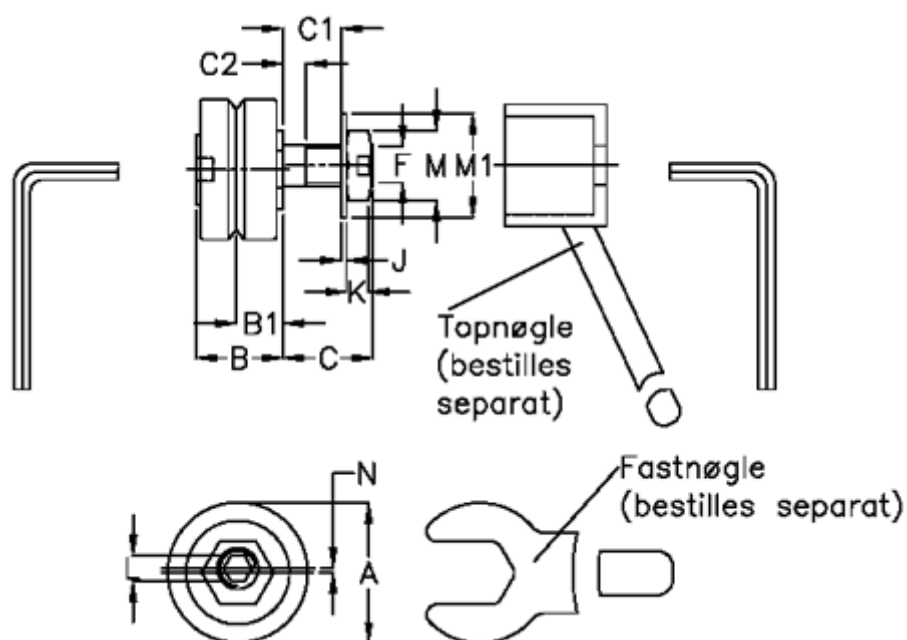

Varenummer: 057153201314
 Beskrivelse: HEPCO GV3 leje LJ 13 EDRNS
 Standart m. lang aksel

Mål

a = 12.7	K = 2.2
B = 10.1	L = -
B1 = 5.47	M = 7
C = 9.5	M1 = 9
C1 = 6.7	N = 0.50
C2 = 2.4	vægt kg/1000 = 0.008
F = M4 x 0,5	
J = 0.80	